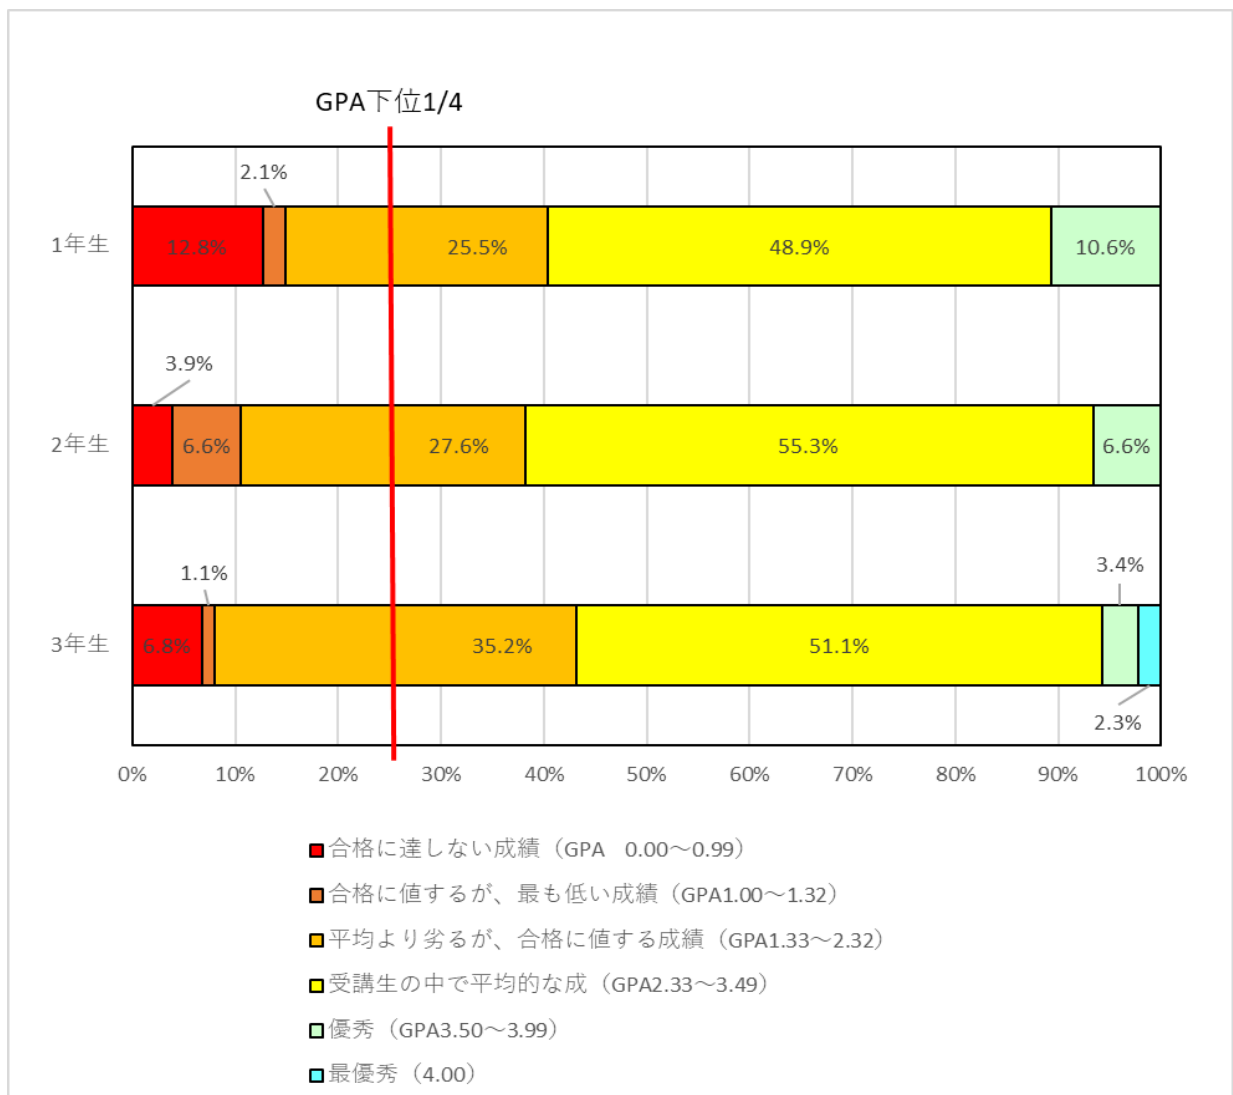

2024年度 後期GPA 一覧

% (人数)

	合格に達しない成績 (GPA 0.00 ~0.99)	合格に値するが、最も低い成績 (GPA1.00 ~1.32)	平均より劣るが、合格に値する成績 (GPA1.33 ~2.32)	受講生の中で平均的な成績 (GPA2.33 ~3.49)	優秀 (GPA3.50 ~3.99)	最優秀 (4.00)	合計
1年生	12.8%(6)	2.1%(1)	25.5%(12)	48.9%(23)	10.6%(5)	0%(0)	100%(47)
2年生	3.9%(3)	6.6%(5)	27.6%(21)	55.3%(42)	6.6%(5)	0%(0)	100%(76)
3年生	6.8%(6)	1.1%(1)	35.2%(31)	51.1%(45)	3.4%(3)	2.3%(2)	100%(88)

【GPA下位1/4】

- 1年生 … 2.00以下 (11名)
- 2年生 … 1.84以下 (19名)
- 3年生 … 1.69以下 (13名)