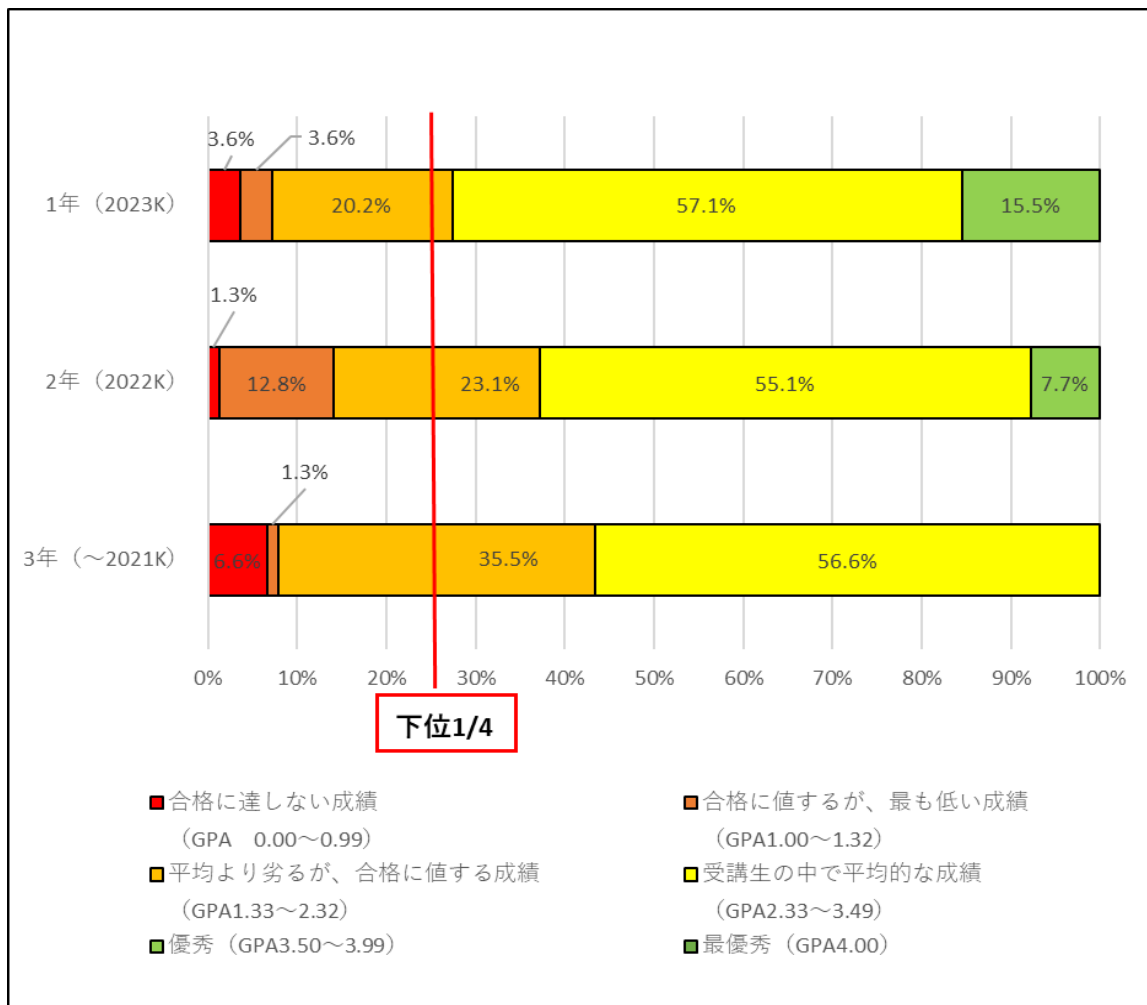

2023年度前期 GPA

% (人)

	合格に達しない成績 (GPA 0.00～0.99)	合格に値するが、最も低い成績 (GPA1.00～1.32)	平均より劣るが、合格に値する成績 (GPA1.33～2.32)	受講生の中で平均的な成績 (GPA2.33～3.49)	優秀 (GPA3.50～3.99)	最優秀 (4.00)	合計
1年(2023K)	3.6%(3)	3.6%(3)	20.2%(17)	57.1%(48)	15.5%(13)	0.0%	100%(84)
2年(2022K)	1.3%(1)	12.8%(10)	23.1%(18)	55.1%(43)	7.7%(6)	0.0%	100%(78)
3年(～2021K)	6.6%(5)	1.3%(1)	35.5%(27)	56.6%(43)	0.0%	0.0%	100%(76)