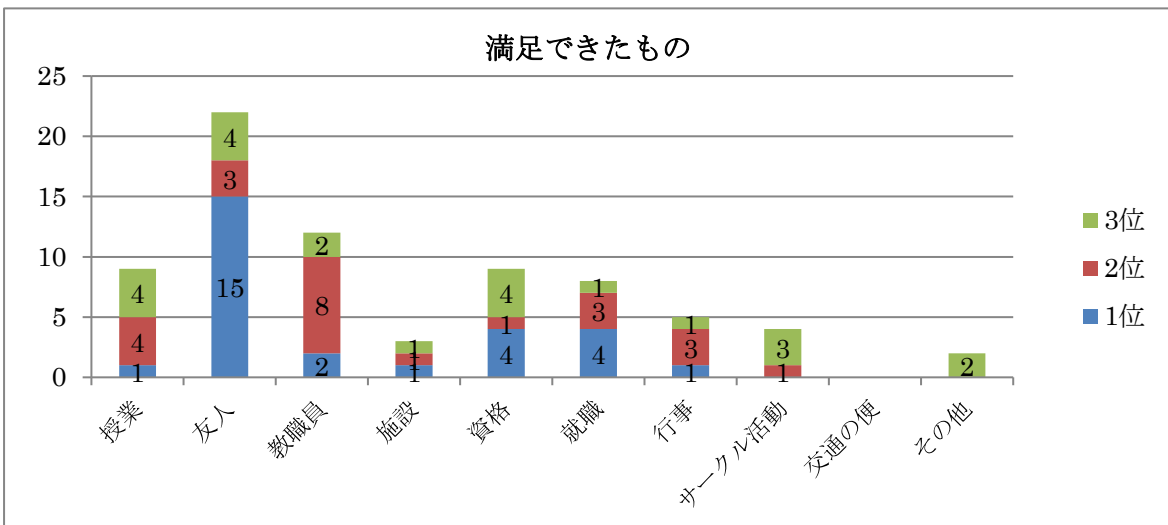

# 令和2年度 卒業生アンケート集計結果

子ども教育学科 回答 36 票 (回収率 87.8%)

① 学生生活に満足できましたか。

② 学生生活のうち、満足できたものは何でしょうか。

③ 学生生活のうち、満足できなかったものは何でしょうか。