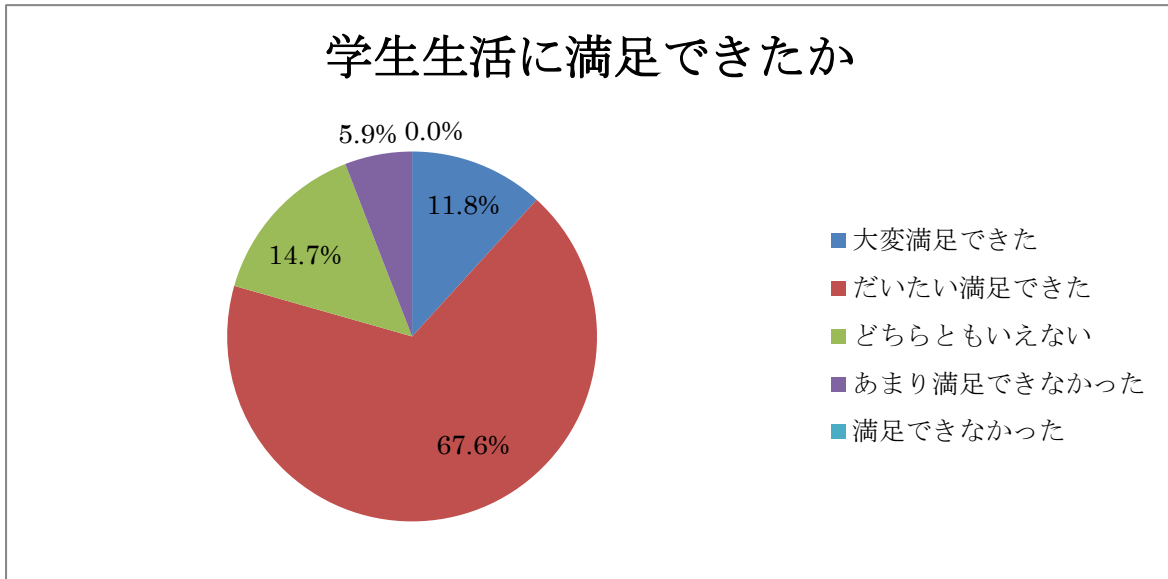

# 令和2年度 卒業生アンケート集計結果

子ども教育学科 回答 36 票 (回収率 87.8%)

① 学生生活に満足できましたか。

② 学生生活のうち、満足できたものは何でしょうか。

③ 学生生活のうち、満足できなかったものは何でしょうか。