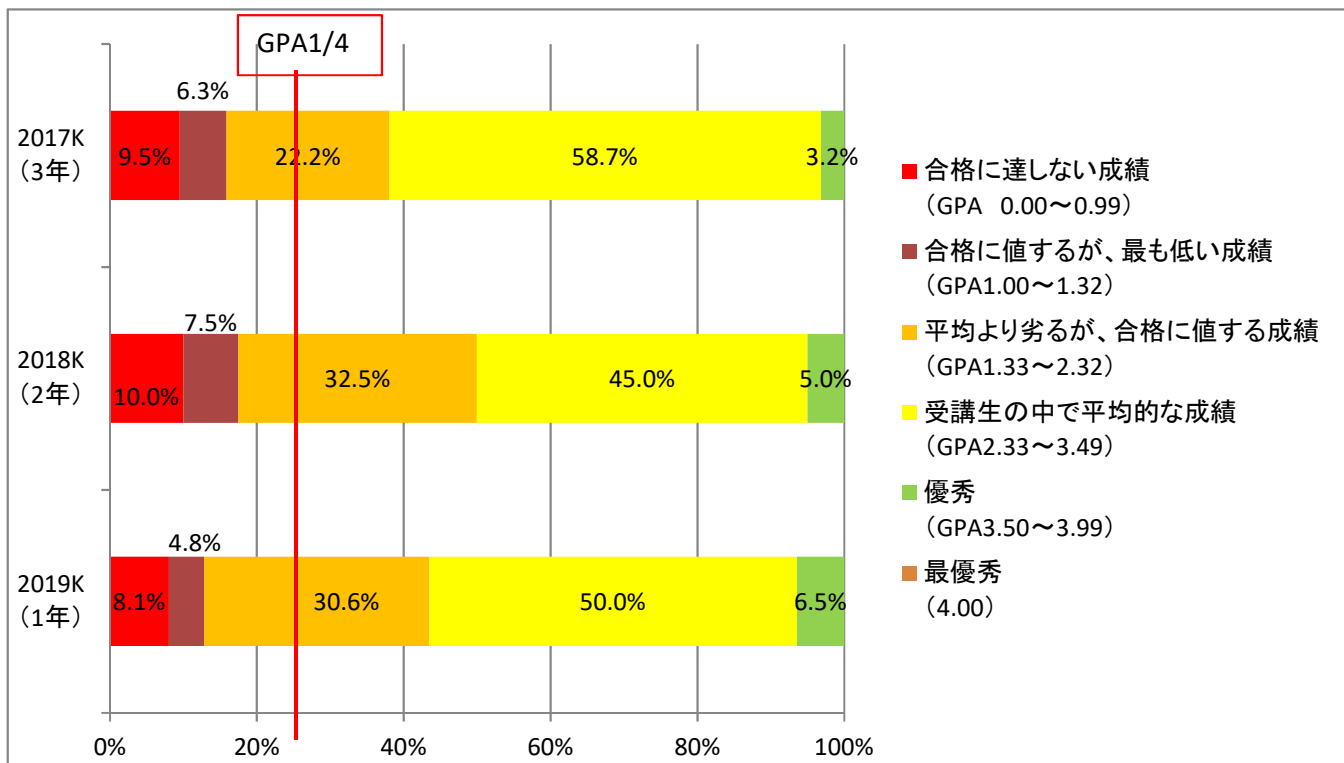

2019前期 GPA一覧

%(人)

	合格に達しない成績 (GPA 0.00 ~0.99)	合格に値するが、最も低い成績 (GPA1.00 ~1.32)	平均より劣るが、合格に値する成績 (GPA1.33	受講生の中で平均的な成績 (GPA2.33 ~3.49)	優秀 (GPA3.50 ~3.99)	最優秀 (4.00)	合計
2017K (3年)	9.5% (6)	6.3% (4)	22.2% (14)	58.7% (37)	3.2% (2)	0% (0)	100% (63)
2018K (2年)	10.0% (4)	7.5% (3)	32.5% (13)	45.0% (18)	5.0% (2)	0% (0)	100% (40)
2019K (1年)	8.1% (5)	4.8% (3)	30.6% (19)	50.0% (31)	6.5% (4)	0% (0)	100% (62)

GPA1/4以下

2017K…2.00以下 (17名)

2018K…1.42以下 (10名)

2019K…1.85以下 (15名)