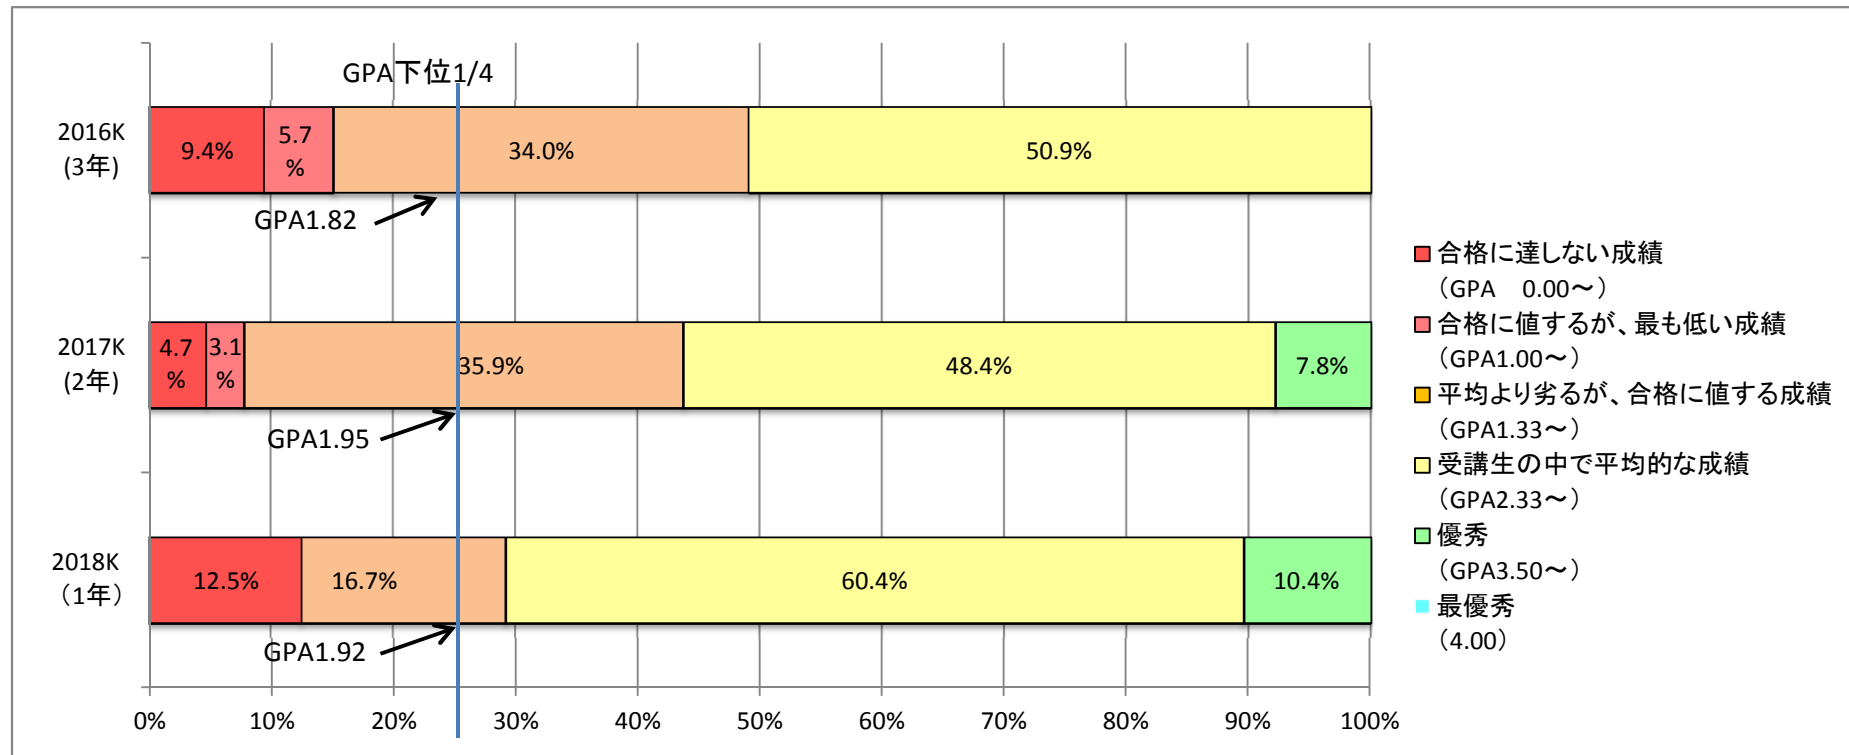

【2018前期GPA】

%(人)

	合格に達しない成績 (GPA0.00 ~0.99)	合格に値するが、最も低い成績 (GPA1.00 ~1.32)	平均より劣るが、合格に値する成績 (GPA1.33 ~2.32)	受講生の中で平均的な成績 (GPA2.33~ 3.49)	優秀 (GPA3.50~ 3.99)	最優秀 (4.00)	合計
2016K (3年)	9.4% (5)	5.7% (3)	34.0% (18)	50.9% (27)	0.0%	0.0%	100% (53)
2017K (2年)	4.7% (3)	3.1% (2)	35.9% (23)	48.4% (31)	7.8% (5)	0.0%	100% (64)
2018K (1年)	12.5% (6)	0.0%	16.7% (8)	60.4% (29)	10.4% (5)	0.0%	100% (48)

【GPA下位 1/4】

2016K… GPA 1.82以下 該当者13名
 2017K… GPA 1.95以下 該当者16名
 2018K… GPA 1.92以下 該当者12名