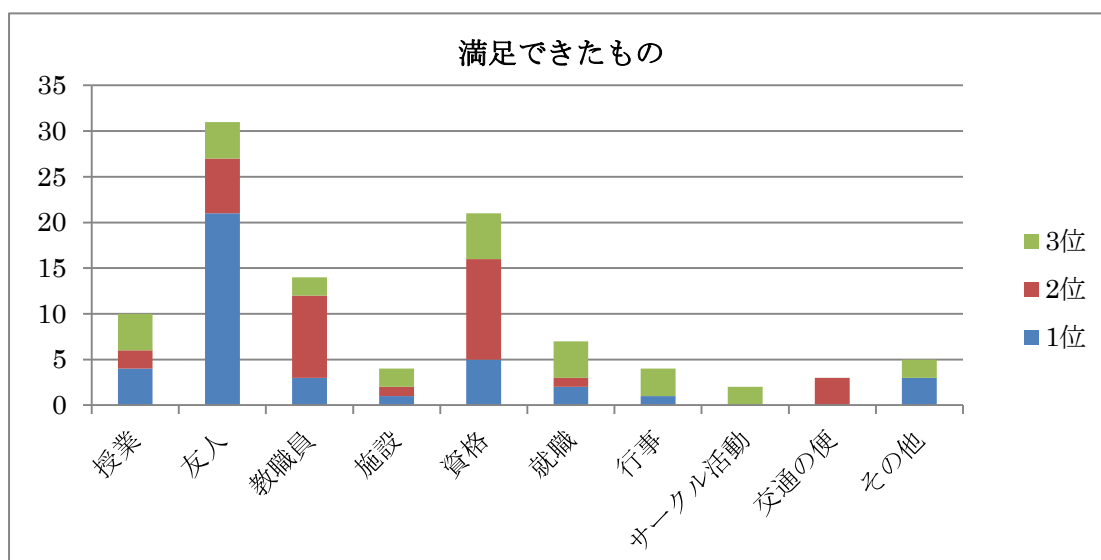

平成 30 年度 卒業生アンケート集計結果

子ども教育学科 回答 40 票 (回収率 85.1%)

① 学生生活に満足できましたか。

② 学生生活のうち、満足できたものは何でしょうか。

③ 学生生活のうち、満足できなかったものは何でしょうか。