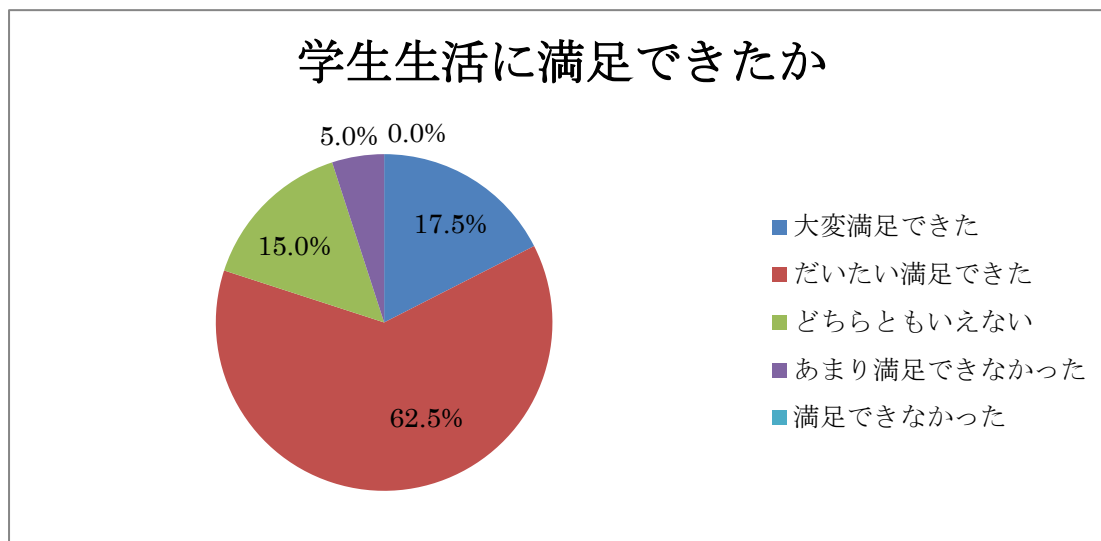

平成 30 年度 卒業生アンケート集計結果

子ども教育学科 回答 40 票 (回収率 85.1%)

① 学生生活に満足できましたか。

② 学生生活のうち、満足できたものは何でしょうか。

③ 学生生活のうち、満足できなかったものは何でしょうか。