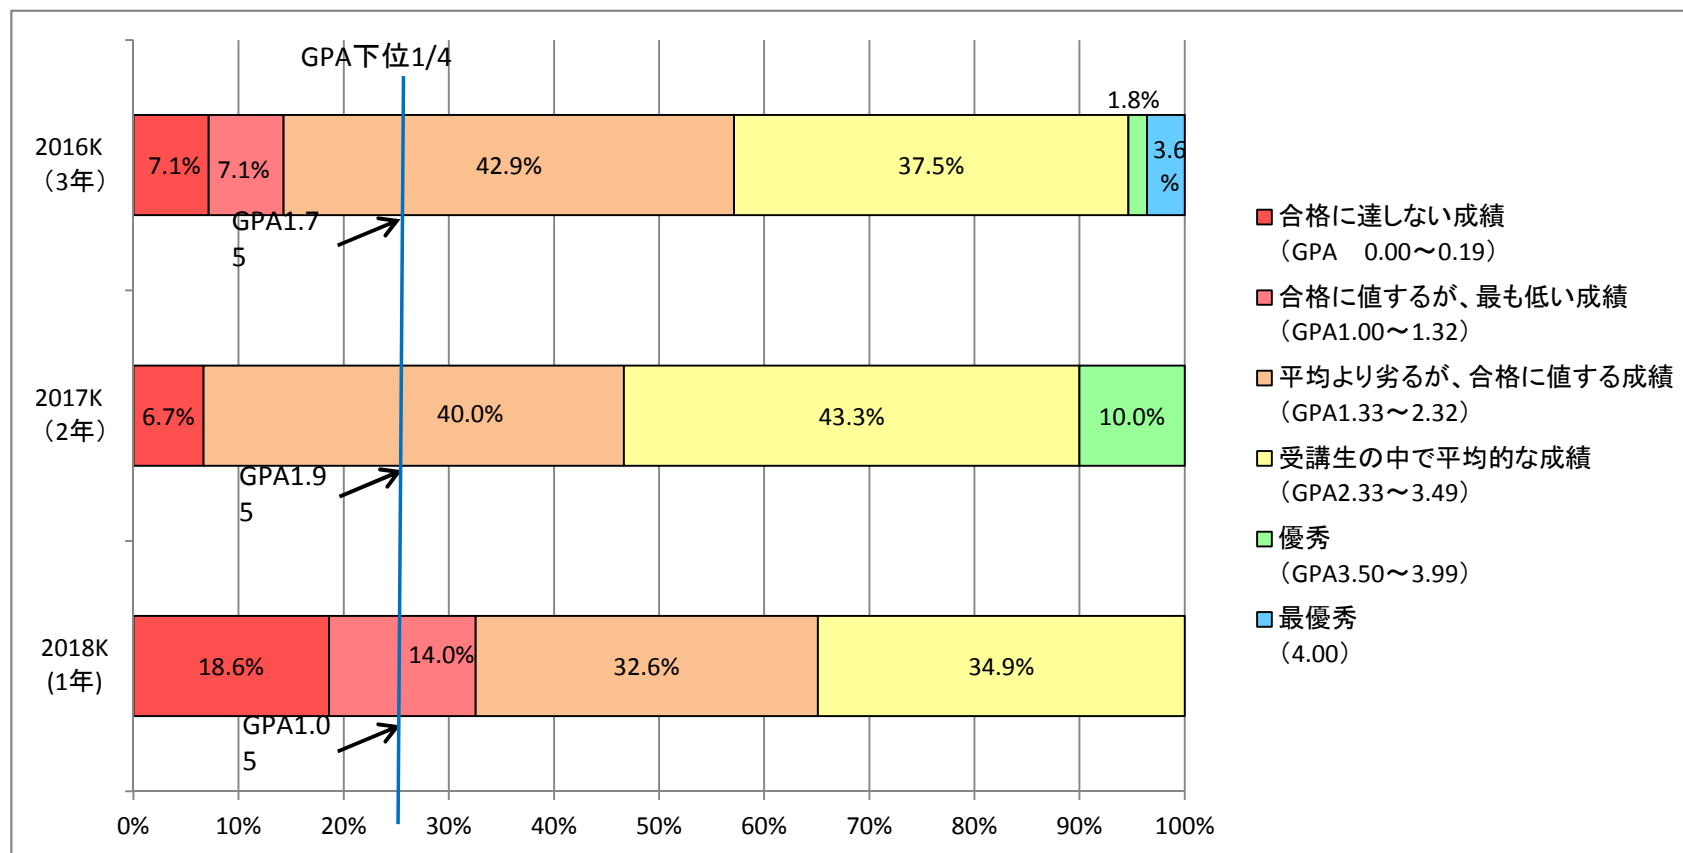

【2018後期GPA】

% (人)

	合格に達しない成績 (GPA 0.00~0.99)	合格に値するが、最も低い成績 (GPA1.00~1.32)	平均より劣るが、合格に値する成績 (GPA1.33~2.32)	受講生の中で平均的な成績 (GPA2.33~3.49)	優秀 (GPA3.50~3.99)	最優秀 (4.00)	合計
2016K (3年)	7.1% (4)	7.1% (4)	42.9% (24)	37.5% (21)	1.8% (1)	3.6% (2)	100% (56)
2017K (2年)	6.7% (4)	0.0%	40% (24)	43.3% (26)	10% (6)	0.0%	100% (60)
2018K (1年)	18.6% (8)	14% (6)	32.6% (14)	34.9% (15)	0.0%	0.0%	100% (43)

【GPA下位1/4】

2016K・・・ GPA 1.75以下 該当者14名
 2017K・・・ GPA 1.95以下 該当者15名
 2018K・・・ GPA 1.05以下 該当者10名