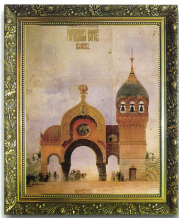

ふじのくに交響楽団

ふじのくに
芸術回廊

オーケストラが やって来るin伊豆の国

～三枝成彰プロデュース「名曲への扉」～

2013年3月20日(水・祝) 伊豆の国市長岡総合会館アクシスカつらぎ大ホール
13:30開場/14:00開演

森本恭正 Yuki Morimoto

三枝成彰 Shigeaki Saegusa

展覧会の絵
Picture at an Exhibition

ラヴェル／マ・メール・ロワ
エルガー／行進曲「威風堂々」第1番 Op.39
ムソルグスキー(ラヴェル編)組曲「展覧会の絵」

都合により曲目が変更する場合がございます。

指揮：森本恭正 Yuki Morimoto
管弦楽：ふじのくに交響楽団 Fujinokuni Symphony Orchestra

Ticket 一般2,500円税別 / 高校生以下1,000円税別 全席指定 2012年12月22日(土)販売開始
未就学児のお子様のご入場はお断りさせていただきます。
チケットのお求めはチケットぴあ又は下記にて承っております。